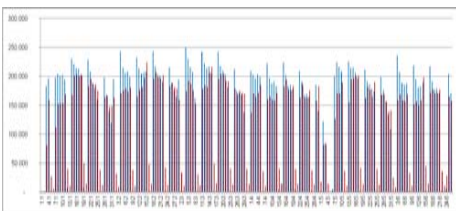

**Evolutie valori zilnice PE  
prescrise /eliberate in anul 2013**

**Evolutia nr. utilizatori externi  
2013 (Med + Farma)**

**Numar de utilizatori externi (Prescriptori + Farmacii)**

<b>Maxima Trim 1</b>	04.02.2012 <b>16.712</b>			
<b>Luni</b>	<b>Marti</b>	<b>Miercuri</b>	<b>Joi</b>	<b>Vineri</b>
03.06.2013	04.06.2013	05.06.2013	06.06.2013	07.06.2013
<b>16.388</b>	<b>16.374</b>	<b>15.532</b>	<b>15.534</b>	<b>15.748</b>
10.06.2013	11.06.2013	12.06.2013	13.06.2013	14.06.2013
<b>16.132</b>	<b>16.060</b>	<b>16.050</b>	<b>15.940</b>	<b>15.675</b>
17.06.2013	18.06.2013	19.06.2013	20.06.2013	21.06.2013
<b>16.144</b>	<b>16.086</b>	<b>15.967</b>	<b>15.770</b>	<b>15.452</b>
24.06.2013	25.06.2013	26.06.2013		
	<b>15.753</b>	<b>15.856</b>		

**Raport statistic PE - 26 Iunie 2013**

	Semnificatie valori	Ora	Retete prescrise	Retete eliberate
1	Total in 2013		23.850.329	22.326.764
2	Valori zilnice azi	18 :00	171.315	157.616
3	Valori zilnice ieri	24 :00	204.335	164.880
4	Total in 2012		6.509.008	5.837.511
5	Total in sistem		30.359.337	<b>28.164.275</b>