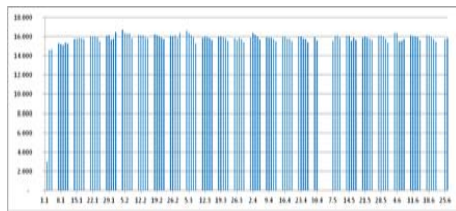

**Evolutie valori zilnice PE  
prescrise /eliberate in anul 2013**

**Evolutia nr. utilizatori externi  
2013 (Med + Farma)**

**Numar de utilizatori externi (Prescriptori + Farmacii)**

<b>Maxima Trim 1</b>	04.02.2012 <b>16.712</b>			
<b>Luni</b>	<b>Marti</b>	<b>Miercuri</b>	<b>Joi</b>	<b>Vineri</b>
03.06.2013	04.06.2013	05.06.2013	06.06.2013	07.06.2013
<b>16.388</b>	<b>16.374</b>	<b>15.532</b>	<b>15.534</b>	<b>15.748</b>
10.06.2013	11.06.2013	12.06.2013	13.06.2013	14.06.2013
<b>16.132</b>	<b>16.060</b>	<b>16.050</b>	<b>15.940</b>	<b>15.675</b>
17.06.2013	18.06.2013	19.06.2013	20.06.2013	21.06.2013
<b>16.144</b>	<b>16.086</b>	<b>15.967</b>	<b>15.770</b>	<b>15.452</b>
24.06.2013	25.06.2013	26.06.2013		
	<b>15.753</b>	<b>15.856</b>		

**Raport statistic PE - 26 Iunie 2013**

	Semnificatie valori	Ora	Retete prescrise	Retete eliberate
1	Total in 2013		23.850.329	22.326.764
2	Valori zilnice azi	18 :00	171.315	157.616
3	Valori zilnice ieri	24 :00	204.335	164.880
4	Total in 2012		6.509.008	5.837.511
5	Total in sistem		30.359.337	<b>28.164.275</b>